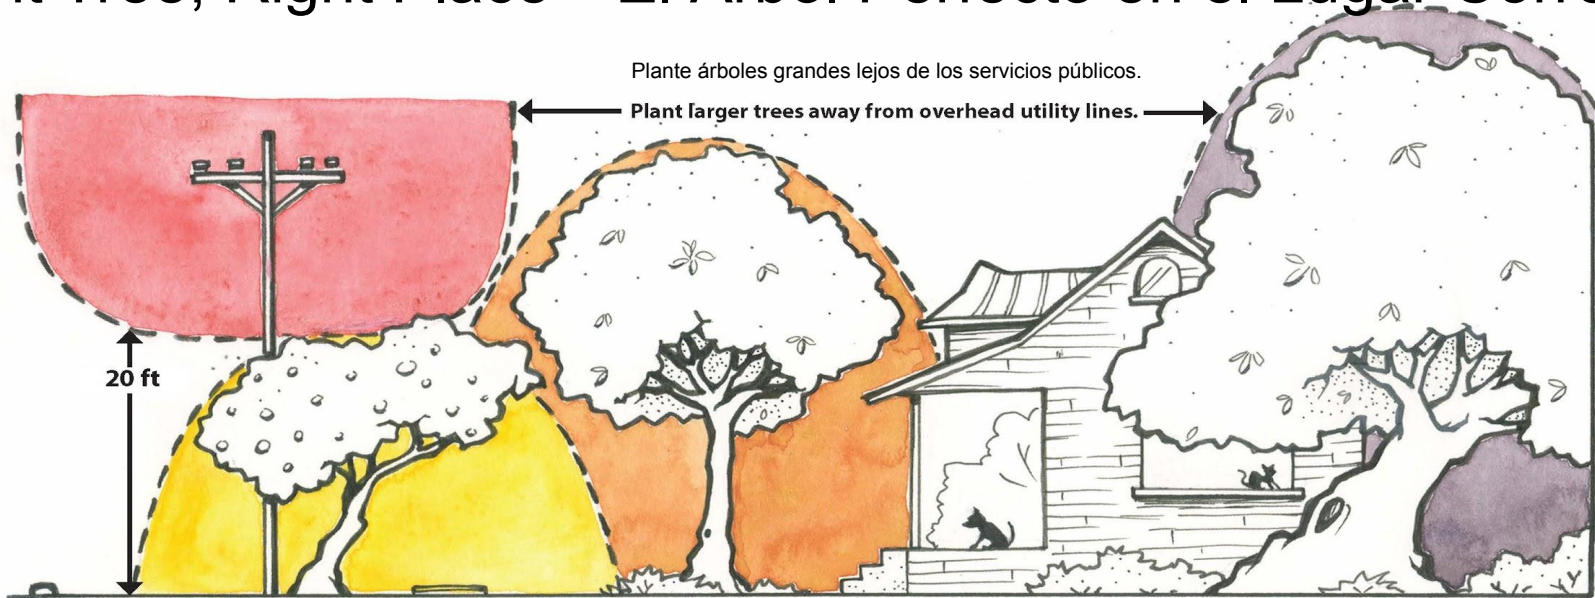

Right Tree, Right Place El Árbol Perfecto en el Lugar Correcto

Tree Pruning Zone
Tree growth in this zone may cause widespread outages and fires.

Zona de Poda de Árboles

El crecimiento de árboles en esta zona puede causar cortes e incendios

Small Tree Zone
Mature Height 20 ft.
Plant at least 5 ft from pole.
Examples include:
Mexican Plum
Texas Persimmon
Texas Redbud

Zona de Árboles Pequeños

Altura madura 20 pies.
Plante al menos a 5 pies al poste. Ejemplos son: Ciruelo Mexicano, Chapote Negro, Arbol de Amor

Medium Tree Zone
Mature Height 20 - 40 ft.
Plant at least 20 ft from pole.
Examples include:
Anaqua
Chinkapin
Lacey Oak

Zona de Árboles Medianos

Altura Madura 20 - 40 pies.
Plante al menos a 20 pies al poste. Ejemplos son: Anacua, Roble Chinkapin, Roble Lacey